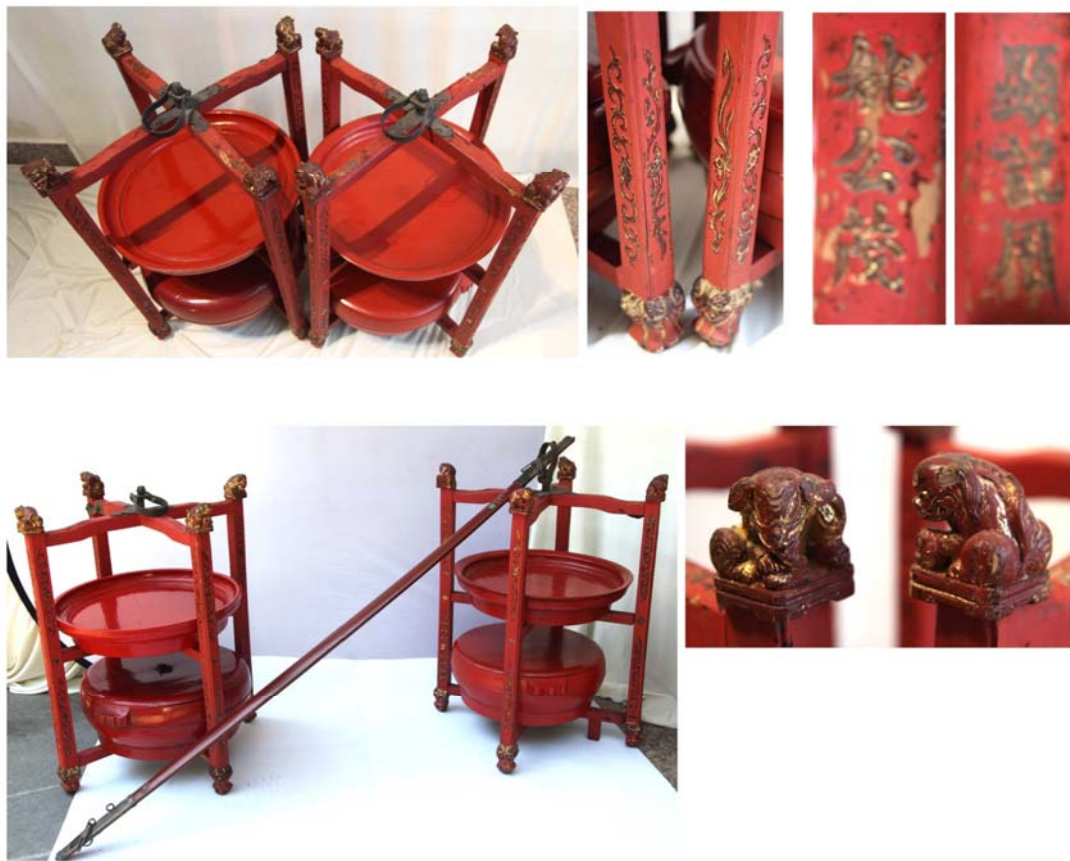

N31
果盘(5-2)
尺寸: 25

N31
果盘(5-3)
尺寸: 29

N31
果盘(5-4)
尺寸: 31

N31
果盘(5-5)
尺寸: 31

N09
杭州篮
尺寸: 37 × 45

N21
冬篮
尺寸：35 × 47

N15-图1
礼单(2件、1扁担)
尺寸: 56 × 70

N26-图1
朱红灯笼架(2件)
尺寸: 77 × 95